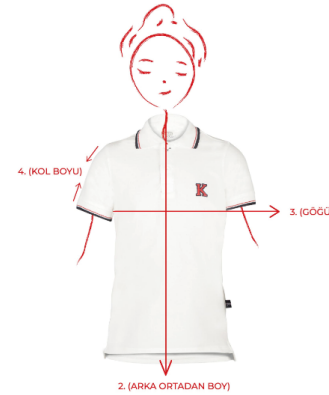

671,00₺

TED KIZ PANTOLON

671,00₺

TED ERKEK PANTOLON

671,00₺

ÜRÜN SAYFASINDA BULUNAN **BEDEN TABLOSU**
İÇERİĞİNDE BULUNAN ÖLÇÜM KLAVUZU İLE **BEDENİNİZİ BULMAYA YARDIMCI OLACAKTIR.**

Ürün Kodu: OKF.00.0000257KRM1
TED UNISEX KISA KOL POLO YAKA PİKE TSHIRT
8699478356966

Renk

KREM

Beden
1 2 3 4 5 6 7 XS S M L
XL 2XL 3XL 4XL 5XL

 Beden Tablosu

386,00 ₺

- 1 +

 SEPETE EKLE

5000 TL ve üzeri KARGO ÜCRETSİZ 

Ücretsiz İADE 

Peşin Fiyatına 2 TAKSİT İMKANI 

Bedenimi Nasıl Ölçeğim ?

Ölçü Klavuzu

1.ÖLÇÜ

Aşağıdaki tablo doğrultusunda sizin için en uygun beden ölçüsünü öğrenebilirsiniz.

2.ARKA ORTADAN BOY

Arka yaka oyuntusundan etek boyuna kadar olan uzalıktır. Mezura yardımı ile arasındaki mesafeyi ölçebilirsiniz.